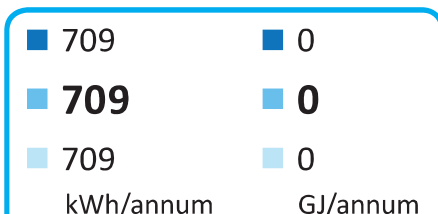

**ENERG**  
енергия · ενέργεια

Y IJA  
IE IA

WH20S F5

2017

812/2013

MEZ68848503

可移除合成纸